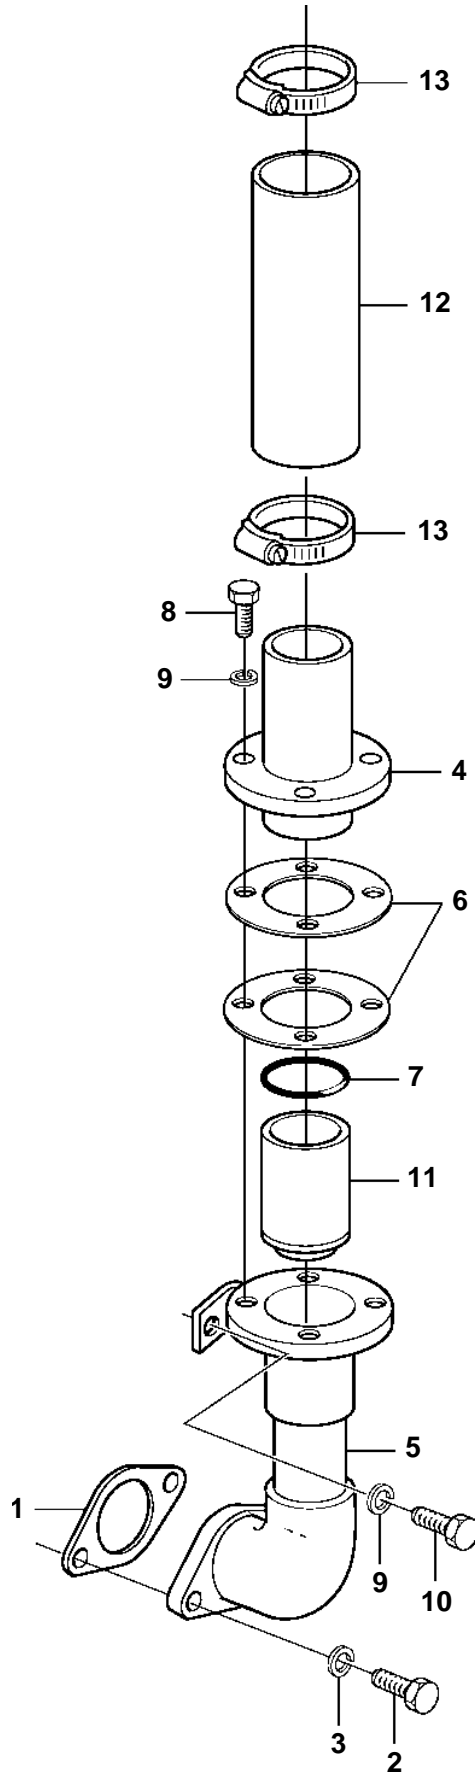

D30A-MT AUX, D30A-MS AUX

19361

D30A-MT AUX, D30A-MS AUX

REF	PART NO.	QTY	DESCRIPTION
1	3837677	1	Gasket
2	3832056	2	Screw
3	3832245	2	Spring washer
4	3832013	1	Breather pipe
5	3833996	1	Breather pipe
6	3835118	2	Gasket
7	3835114	1	O-ring
8	3832044	4	Screw
9	3832233	5	Spring washer
10	3832042	1	Screw
11	3833464	1	Insert
12	3832307	1	Rubber hose
13	3834983	2	Hose clamp